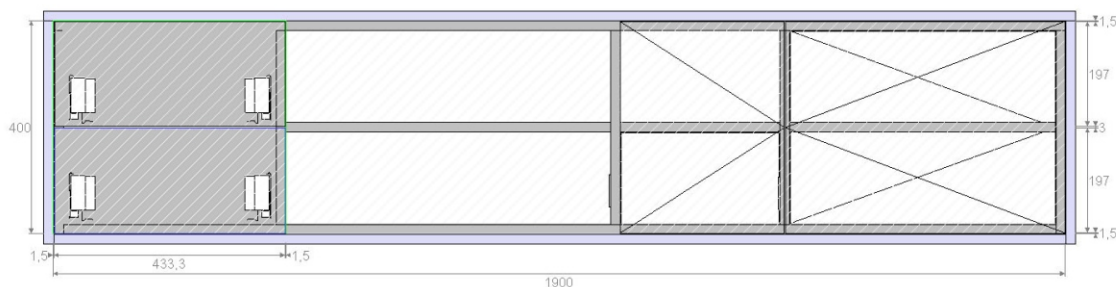

» Style L

STANDAARD UITRUSTING:

- ▶ Basis afmeting: 1.90 x 40 x 60 cm *
- ▶ Kleur ombouw: Halifax eiken
 - ▶ Kast in kast systeem: ja
 - ▶ Kleur binnenkant: wit
- ▶ Kleur deuren: staalgrijs en Halifax eiken
 - ▶ Deur aan achterkant ja, (bij XL)
 - ▶ Technische ruimte: ja
 - ▶ Integratie 'centre' luidspreker: ja
 - ▶ Deuren met 'push to open': ja
 - ▶ Kabeldoorvoeren: 2x
- ▶ Gratis levering en montage: ja **

►► Style XXL

De XXL uitvoering is gelijk aan de Style XL maar dan aangevuld met twee soft-close laden met hoogglans fronten en een deur aan de achterkant.
€ 2090,-

KLEUREN

www.emondo.nl/kleuren

Aanvullende opties voor de Style: