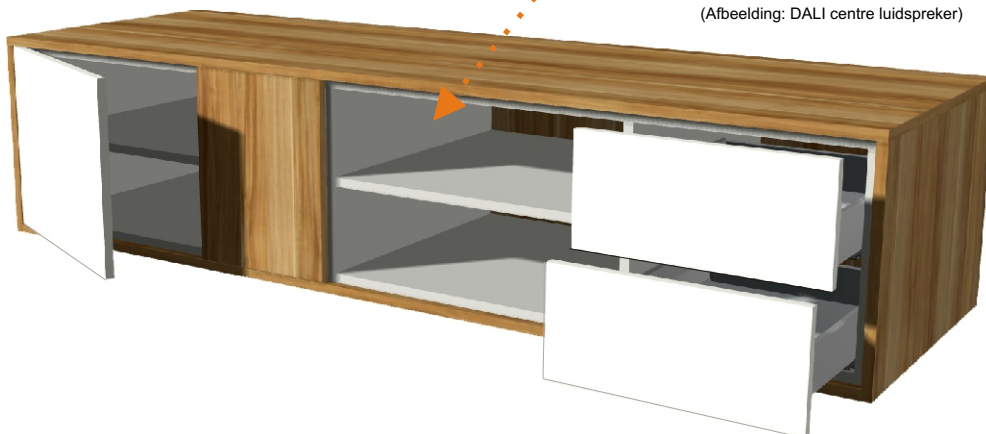

Speciaal voor Film- en muziek liefhebbers

Op maat gemaakt

De Style kent een robuuste bouwkwiteit en is speciaal ontwikkeld voor muziek- en film liefhebbers die hun HiFi en thuisbioscoop apparatuur perfect willen integreren in het interieur. Bovendien verberg je met het grootste gemak ook andere apparatuur. Denk hierbij aan een kabelontvanger of 'streaming' mediaspeler. Je wilt je apparatuur ook aan de achterkant schoonhouden? Of je wisselt regelmatig van kabels? Om optimale bereikbaarheid te garanderen beschikt de Style XXL over een deur aan de achterkant.

Thuis bioscoop? Integreer je centre luidspreker

(Afbeelding: DALI centre luidspreker)

Halifax eiken

Over Halifax eiken natur

Halifax eiken sluit perfect aan bij de vraag naar natuur en authenticiteit in de woonkamer. Het levert geslaagde combinaties op met steengrijs of donker diamant als binnenkant. Je maakt je meubel helemaal af met deuren in hoogglans wit.

►► Style XXL

De XXL uitvoering is gelijk aan de Style XL maar dan aangevuld met twee soft-close laden met hoogglans fronten en een deur aan de achterkant.
€ 2090,-