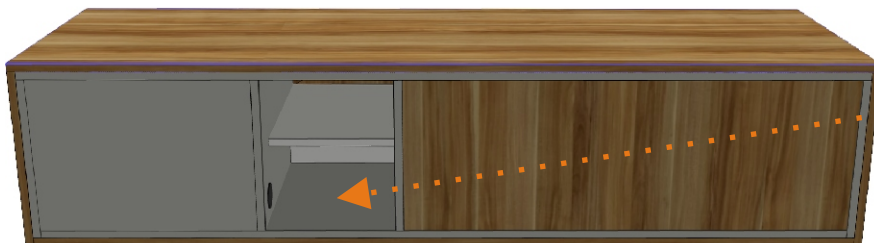

» Style L

STANDAARD UITRUSTING:

- ▶ Basis afmeting: 1.90 x 40 x 60 cm *
- ▶ Kleur ombouw: Halifax eiken
 - ▶ Kast in kast systeem: ja
 - ▶ Kleur binnenkant: wit
- ▶ Kleur deuren: staalgrijs en Halifax eiken
 - ▶ Deur aan achterkant ja, (bij XL)
 - ▶ Technische ruimte: ja
 - ▶ Integratie 'centre' luidspreker: ja
 - ▶ Deuren met 'push to open': ja
 - ▶ Kabeldoorvoeren: 2x
- ▶ Gratis levering en montage: ja **

€ 1800,-

* bxhxd, ** bij XXL versie)

Style by emondo

» Style XL

De XL uitvoering is gelijk aan de Style L, aangevuld met twee deuren in hoogglans wit en de binnenkant in lichtgrijs.

€ 1900,-

AV meubels met POWER INSIDE

» HET STROOMPUNT

Of het nu gaat om stekkerdoos van de bouwmarkt of eentje met extra kwaliteit; je integreert het stroompunt Van je apparatuur moeiteloos in de technische ruimte van een emondo HiFi en TV meubel.

Afgebeeld rechts: ISOTEK POLARIS power conditioner: <https://quad-raad.nl>

» NEXT

emondo

Speciaal voor Film- en muziek liefhebbers

Op maat gemaakt

De Style kent een robuuste bouwkwiteit en is speciaal ontwikkeld voor muziek- en film liefhebbers die hun HiFi en thuisbioscoop apparatuur perfect willen integreren in het interieur. Bovendien verberg je met het grootste gemak ook andere apparatuur. Denk hierbij aan een kabelontvanger of 'streaming' mediaspeler. Je wilt je apparatuur ook aan de achterkant schoonhouden? Of je wisselt regelmatig van kabels? Om optimale bereikbaarheid te garanderen beschikt de Style XXL over een deur aan de achterkant.