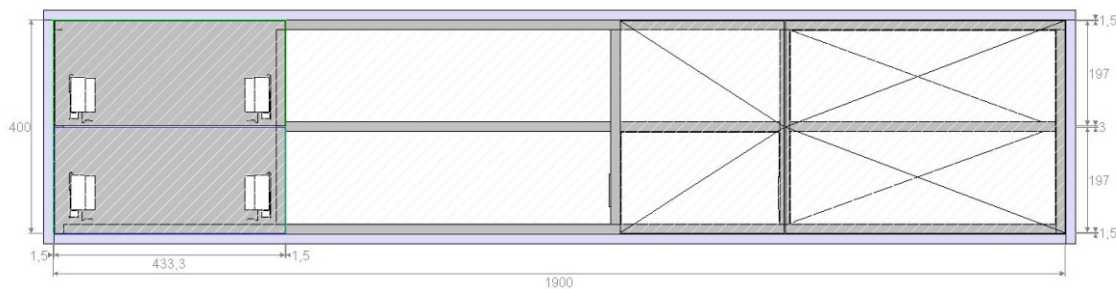

De XXL uitvoering is gelijk aan de Style XL maar dan aangevuld met twee soft-close laden met hoogglans fronten en een deur aan de achterkant.
€ 2090,-

Style op maat gemaakt:

Tip: laat je Style audio video meubel aanpassen aan de afmeting van je apparatuur. Zie voor informatie: www.emondo.nl/mijn-ideale-meubel