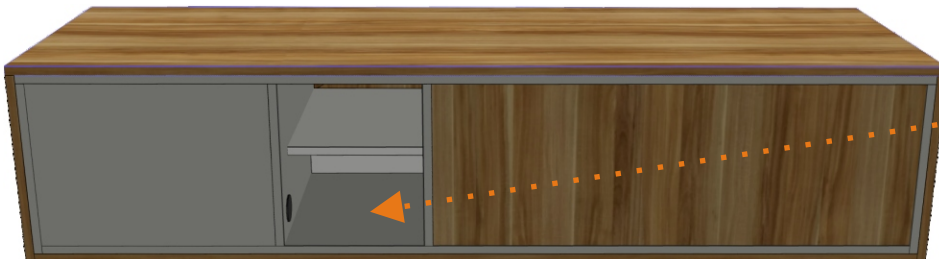

Voorkom ongewenste trillingen! De style L van emondo: dubbellaags en extra zwaar uitgevoerd.

►► Style L

STANDAARD UITRUSTING:

- Basis afmeting: 1.90 x 40 x 60 cm *
- Kleur ombouw: Halifax eiken
 - Kast in kast systeem: ja
 - Kleur binnenkant: wit
- Kleur deuren: staalgrijs en Halifax eiken
 - Deur aan achterkant ja, (bij XL)
 - Technische ruimte: ja
 - Integratie 'centre' luidspreker: ja
 - Deuren met 'push to open': ja
 - Kabeldoorvoeren: 2x
- Gratis levering en montage: ja **

€ 1800,-

* bxhxd, ** bij XXL versie)

►► Style XL

De XL uitvoering is gelijk aan de Style L, aangevuld met twee deuren in hoogglans wit en de binnenkant in lichtgrijs.

€ 1900,-

AV meubels met POWER

►► HET STROOMPUNT

Of het nu gaat om stekkerdoos van de bouwmarkt of eentje met extra kwaliteit; je integreert het stroompunt van je apparatuur moeiteloos in de technische ruimte aan de achterzijde van een emondo HiFi en TV meubel.

De XXL uitvoering is gelijk aan de Style XL maar dan aangevuld met twee soft-close laden met hoogglans fronten en een deur aan de achterkant.
€ 2090,-

Style op maat gemaakt:

Tip: laat je Style audio video meubel aanpassen aan de afmeting van je apparatuur. Zie voor informatie: www.emondo.nl/mijn-ideale-meubel