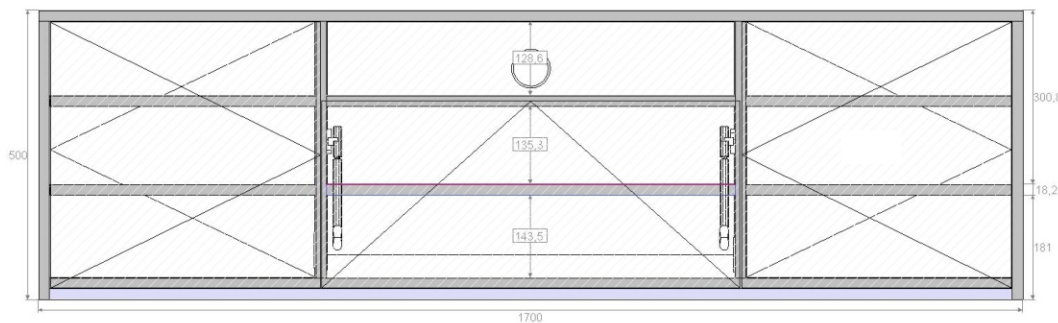

►► CINEMA L (zie boven)

SPECIFICATIES:

- Basis afmeting: 1.70 x 50 x 55cm *
- Kleur ombouw: Halifax eiken
 - Kleur binnenkant: wit
 - Kleur deuren: wit
 - Technische ruimte: ja
 - Klep met gasveren: ja
 - Soundbar integratie: ja
 - Kabeldoorvoeren: 2x

De XXL uitvoering is gelijk aan de CINEMA XL, aangevuld met een binnenkant in staal grijs, een extra schap in apparaatkast en decorplaat in Halifax eiken aan onderkant.

€ 1850,-

CINEMA XXL MAATVOERING:

Tip: laat je CINEMA meubel aanpassen aan de afmeting van je soundbar of centre luidspreker.