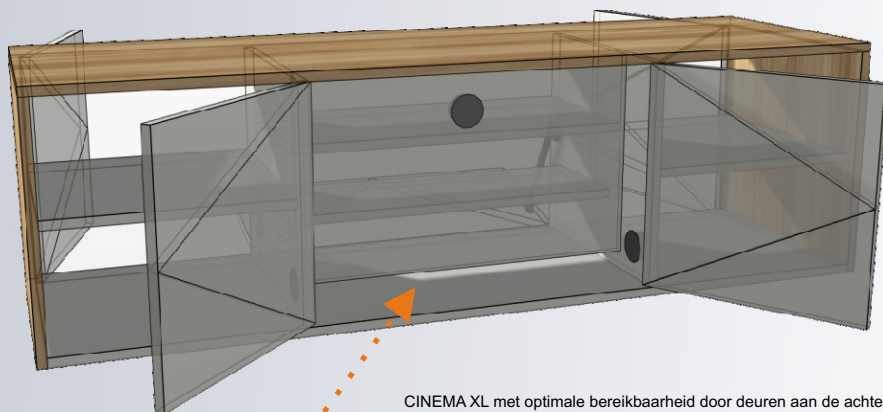

CINEMA XL met optimale bereikbaarheid door deuren aan de achterkant

►► CINEMA XL

De XL uitvoering is gelijk aan de CINEMA L aangevuld met deuren aan de achterkant met de binnenkant in helder grijs.

€ 1650,-